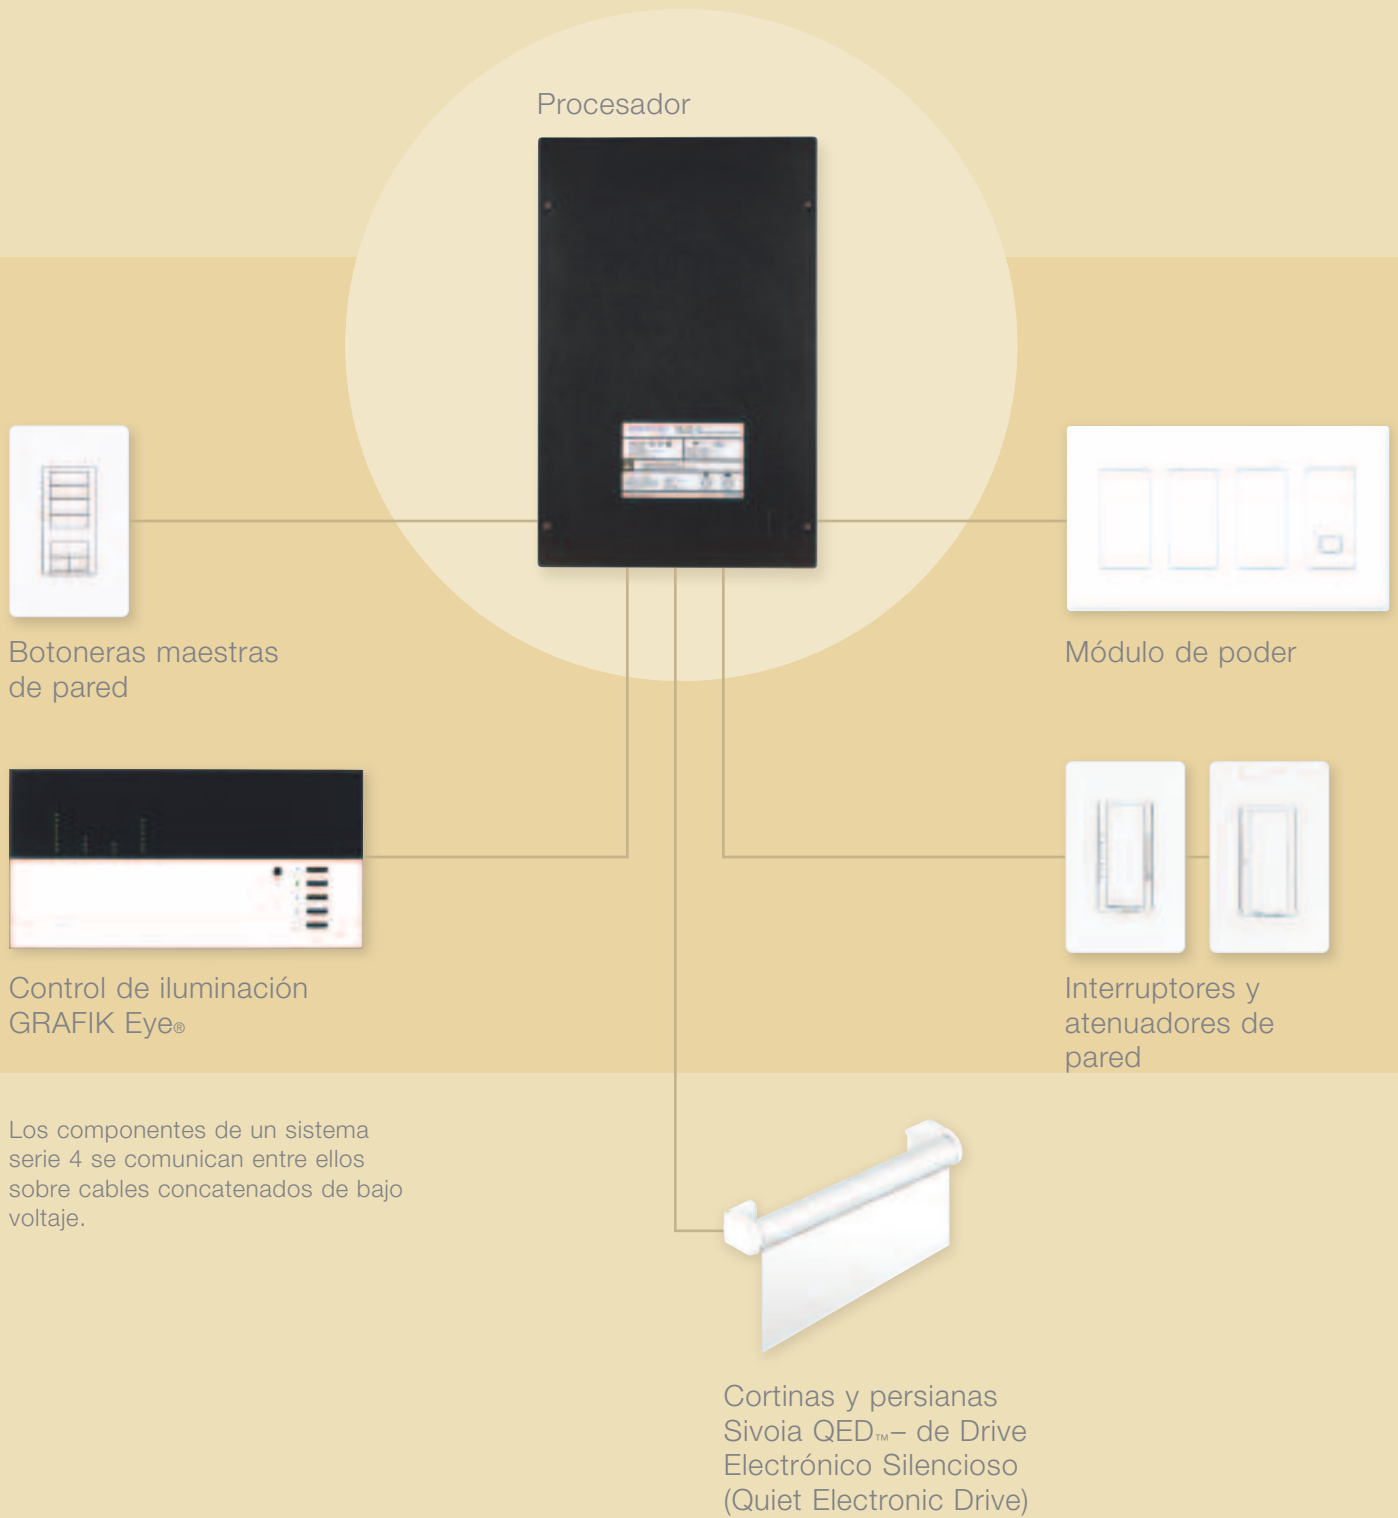

HomeWorks® | serie 4

Descripción General

sistema de iluminación de casa completa
**para hogares en construcción y renovaciones
drásticas**

 **LUTRON®**

Descripción general | del sistema serie 4

HomeWorks® le da control conveniente, inteligente y sofisticado de la iluminación interior y exterior de su hogar. La luz del día también se puede controlar integrando HomeWorks con Sivoia QED™-Cortinas y persianas de Drive Electrónico Silencioso (Quiet Electronic Drive).

componentes de | serie 4

Un sistema HomeWorks® consiste de varios componentes que trabajan al uníson, que proporciona control de iluminación de casa completa hecho a la medida para su hogar y su estilo de vida. La serie 4 está diseñada para casas en construcción o renovaciones drásticas debajo de la pared. La serie 4 ofrece productos que usan placas con abertura de diseñador.

La serie 4 trabaja como un sistema independiente o en combinación con la serie inalámbrica de HomeWorks permitiendo al sistema expandirse en cualquier momento.

Botonera maestra
seeTouch™ de pared

Botonera maestra
de pared de botón
delgado

las **botoneras maestras** Son hechas a la medida para proporcionar control del sistema desde puntos convenientes por toda la casa. Los lugares más típicos de las botoneras incluyen entradas, la habitación principal, e importantes pasillos y habitaciones. Cada botón en una botonera maestra se programa individualmente para sus necesidades. El grabado hecho a la medida se añade para identificar claramente la función de cada botón. Las botoneras seeTouch incluyen botones iluminados por la parte posterior para encontrar y leer fácilmente en un cuarto sin luz.